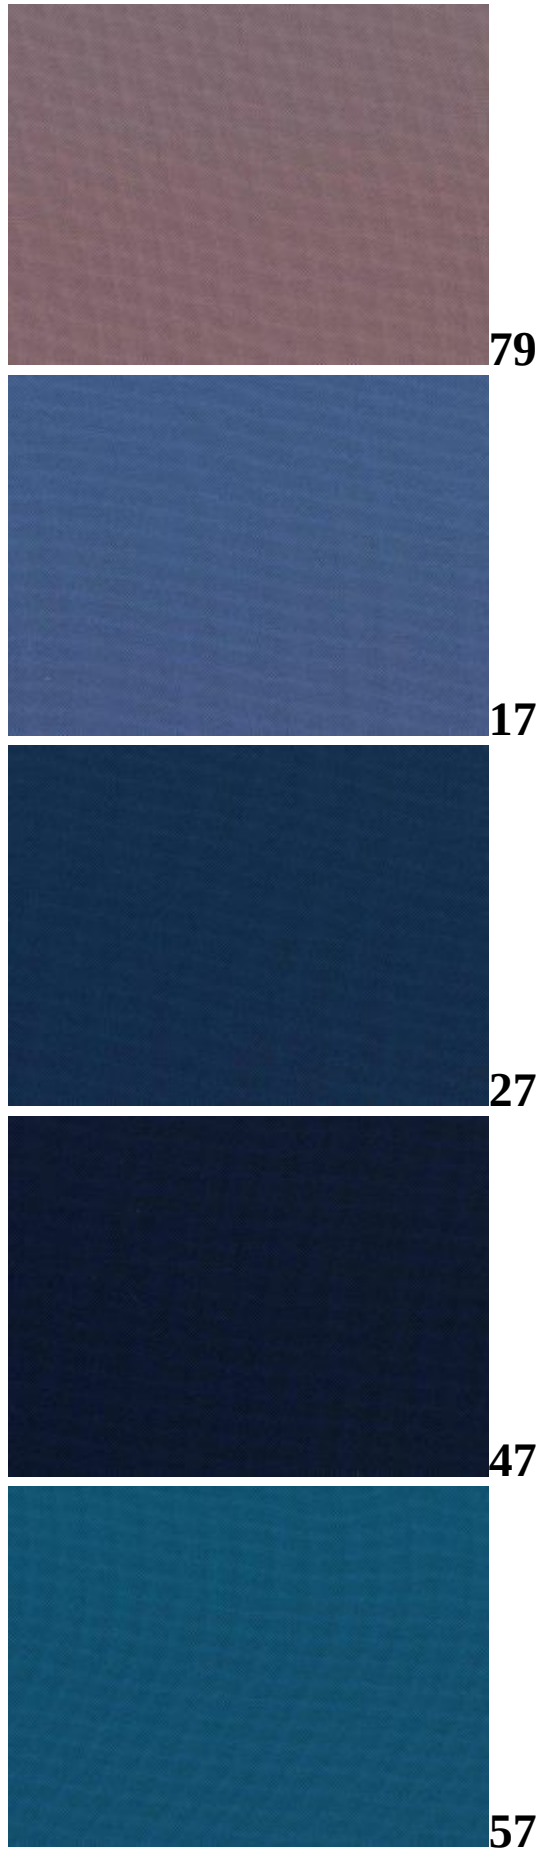

Stoff Urban

100% Polyester (wasserabweisend)

Scheuerfestigkeit: >100000 Touren Martindale

Brandschutznormen: EN 1021-1, BS 5852 Source 0

[Hersteller - weitere Details](#)

74

94

24

34

54

07

58

38

16

36

56