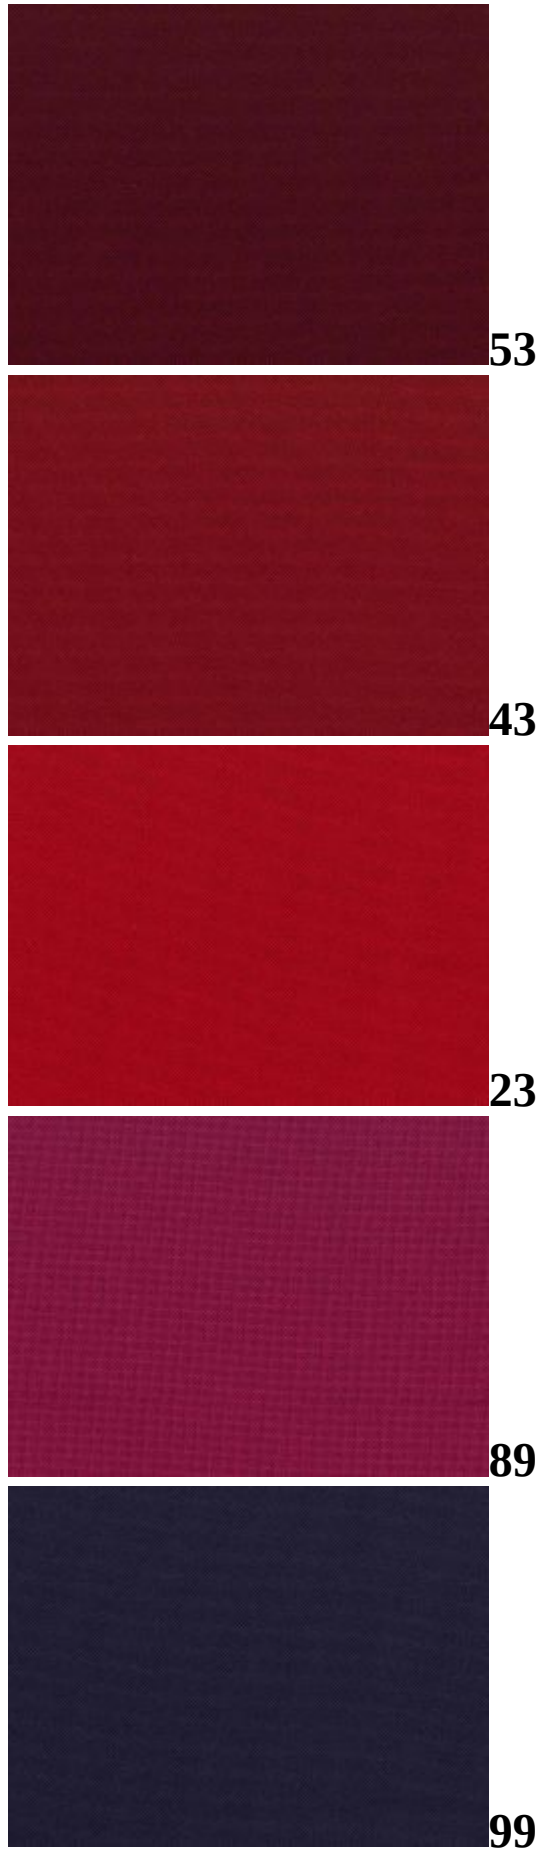

Stoff Urban

100% Polyester (wasserabweisend)

Scheuerfestigkeit: >100000 Touren Martindale

Brandschutznormen: EN 1021-1, BS 5852 Source 0

[Hersteller - weitere Details](#)

74

94

24

34

54

07

58

38

16

36

56