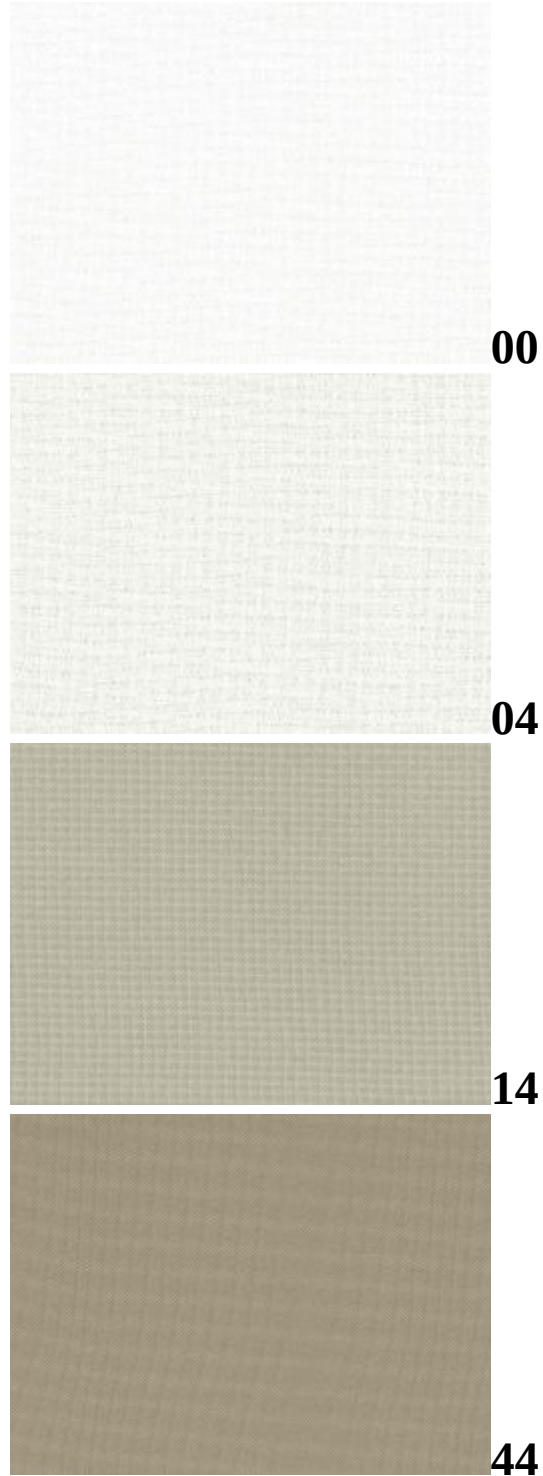

Stoff Urban

100% Polyester (wasserabweisend)

Scheuerfestigkeit: >100000 Touren Martindale

Brandschutznormen: EN 1021-1, BS 5852 Source 0

[Hersteller - weitere Details](#)

74

94

24

34

54

07

58

38

16

36

56