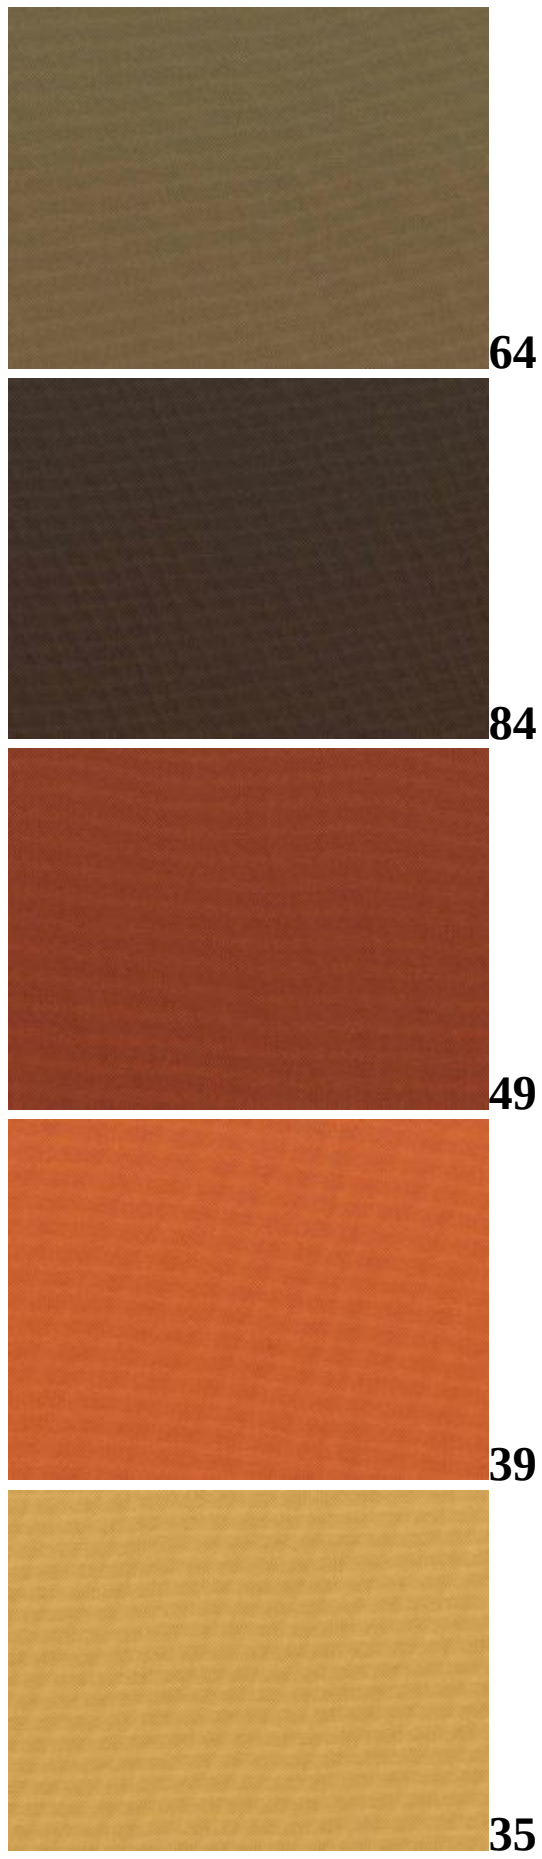

Stoff Urban

100% Polyester (wasserabweisend)

Scheuerfestigkeit: >100000 Touren Martindale

Brandschutznormen: EN 1021-1, BS 5852 Source 0

[Hersteller - weitere Details](#)

74

94

24

34

54

07

58

38

16

36

56